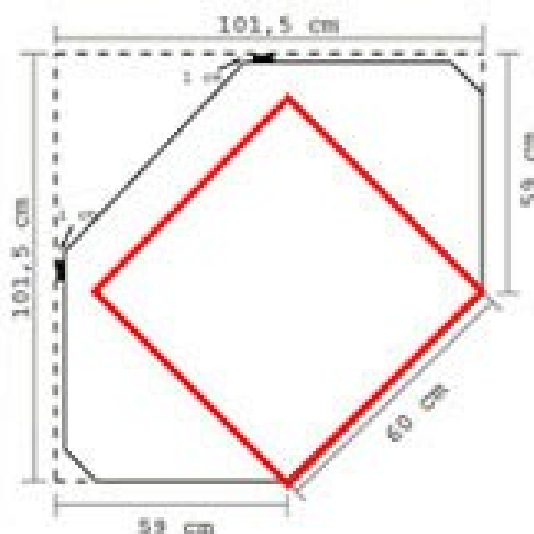

### **Tekniska data fristående hörnkyl.**

Ytermått:	1015 mm x 1015 mm.
Utvändig höjd:	1975 mm.
<b>Nyttovolym:</b>	<b>1200 liter.</b>
<b>Temperaturområde:</b>	<b>2 – 10°C.</b>
Avfrostning:	Automatisk.

Ljudnivå:	ca 35 dB (A)
Hyllor:	Standard 5 plan med härdade glashyllor, 4 plan trådhyllor och 1 plan trådkorg.
Energiförbrukning: Wh/dygn/24h.	2,23 kWh.
Belysning:	Lysrör F30 W/133 Cool White, diam. 26 mm.
Isolering:	Polyuretanskum - CFC-fri tillverkning.
Dörrhängning:	Valfritt höger eller vänster vid montering.
Vikt.	Netto ca 145 kg.
Max transportvikt dörr:	45 kg inkl. träemballaget. (dörren väger 15 kg).
El.kabellängd:	3,6 meter.
Volt/Hz:	220-240V AC 50Hz.
Extra tillbehör:	Flaskhylla, extrahyllor, utrustningspaket bestående av 9 delar.